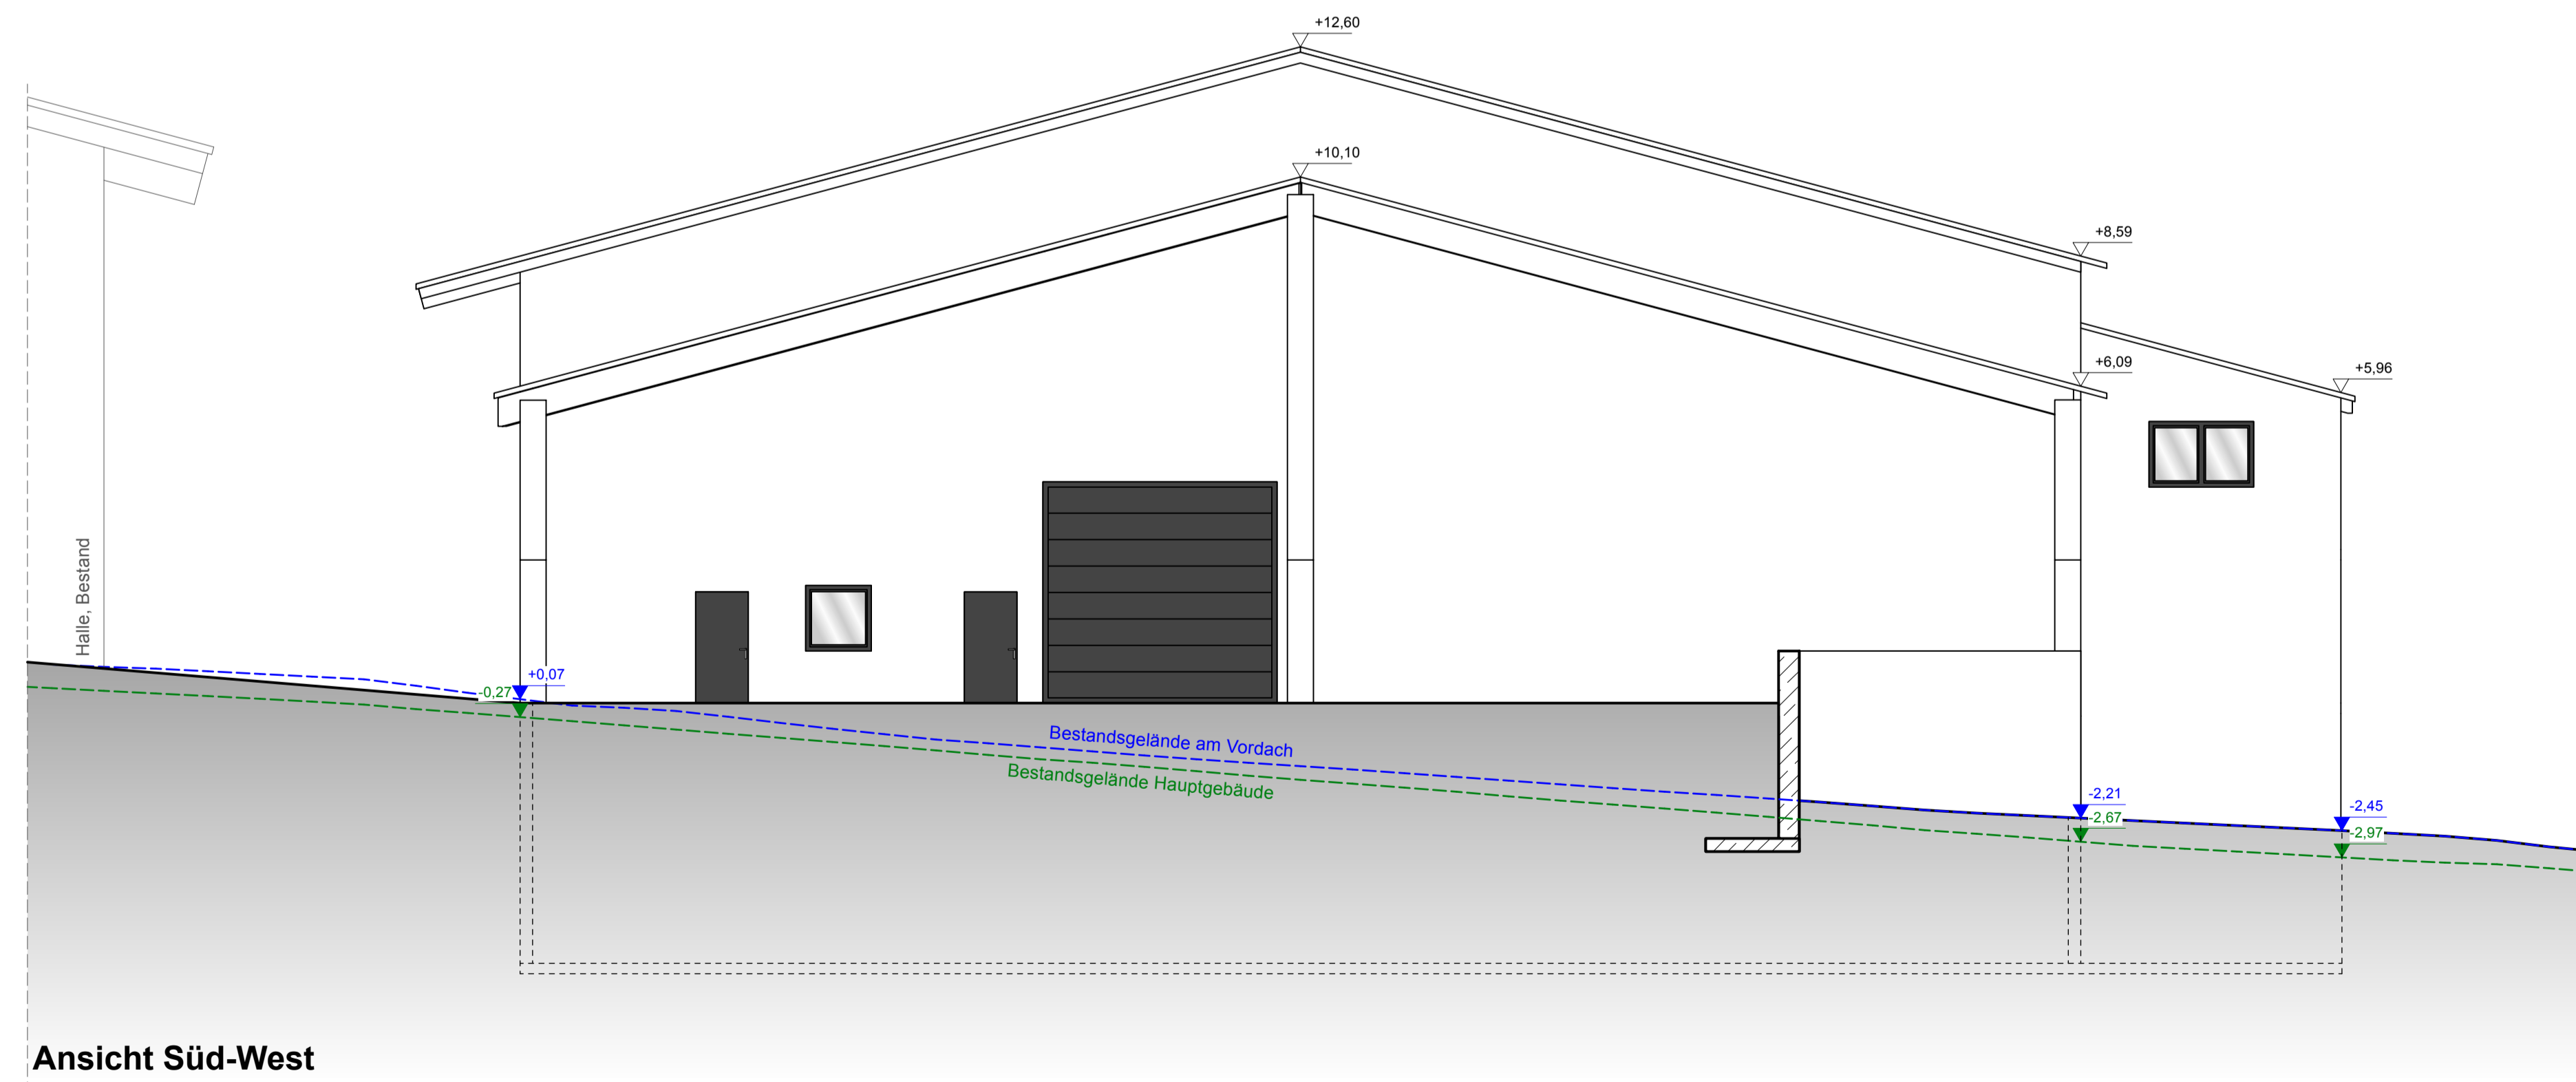

Ansicht Nord-Ost

Ansicht Süd-West

Änderungen	Datum	Nr.	Gez.
			
Projekt: Neubau Produktionshalle			
Projekt-Nr.: 22058			
Plannummer: BIP-08			
Zeichner: cku			
Datum: 31.01.25			
Auftraggeber: MS Befestigungselemente - Dirk Schiebelhut			
Entwurf: 31.01.25			
Auftraggeber: 38115 Hilders-Dietges			
Maßstab: 1:100			
Ansichten Nord-Ost und Süd-West			